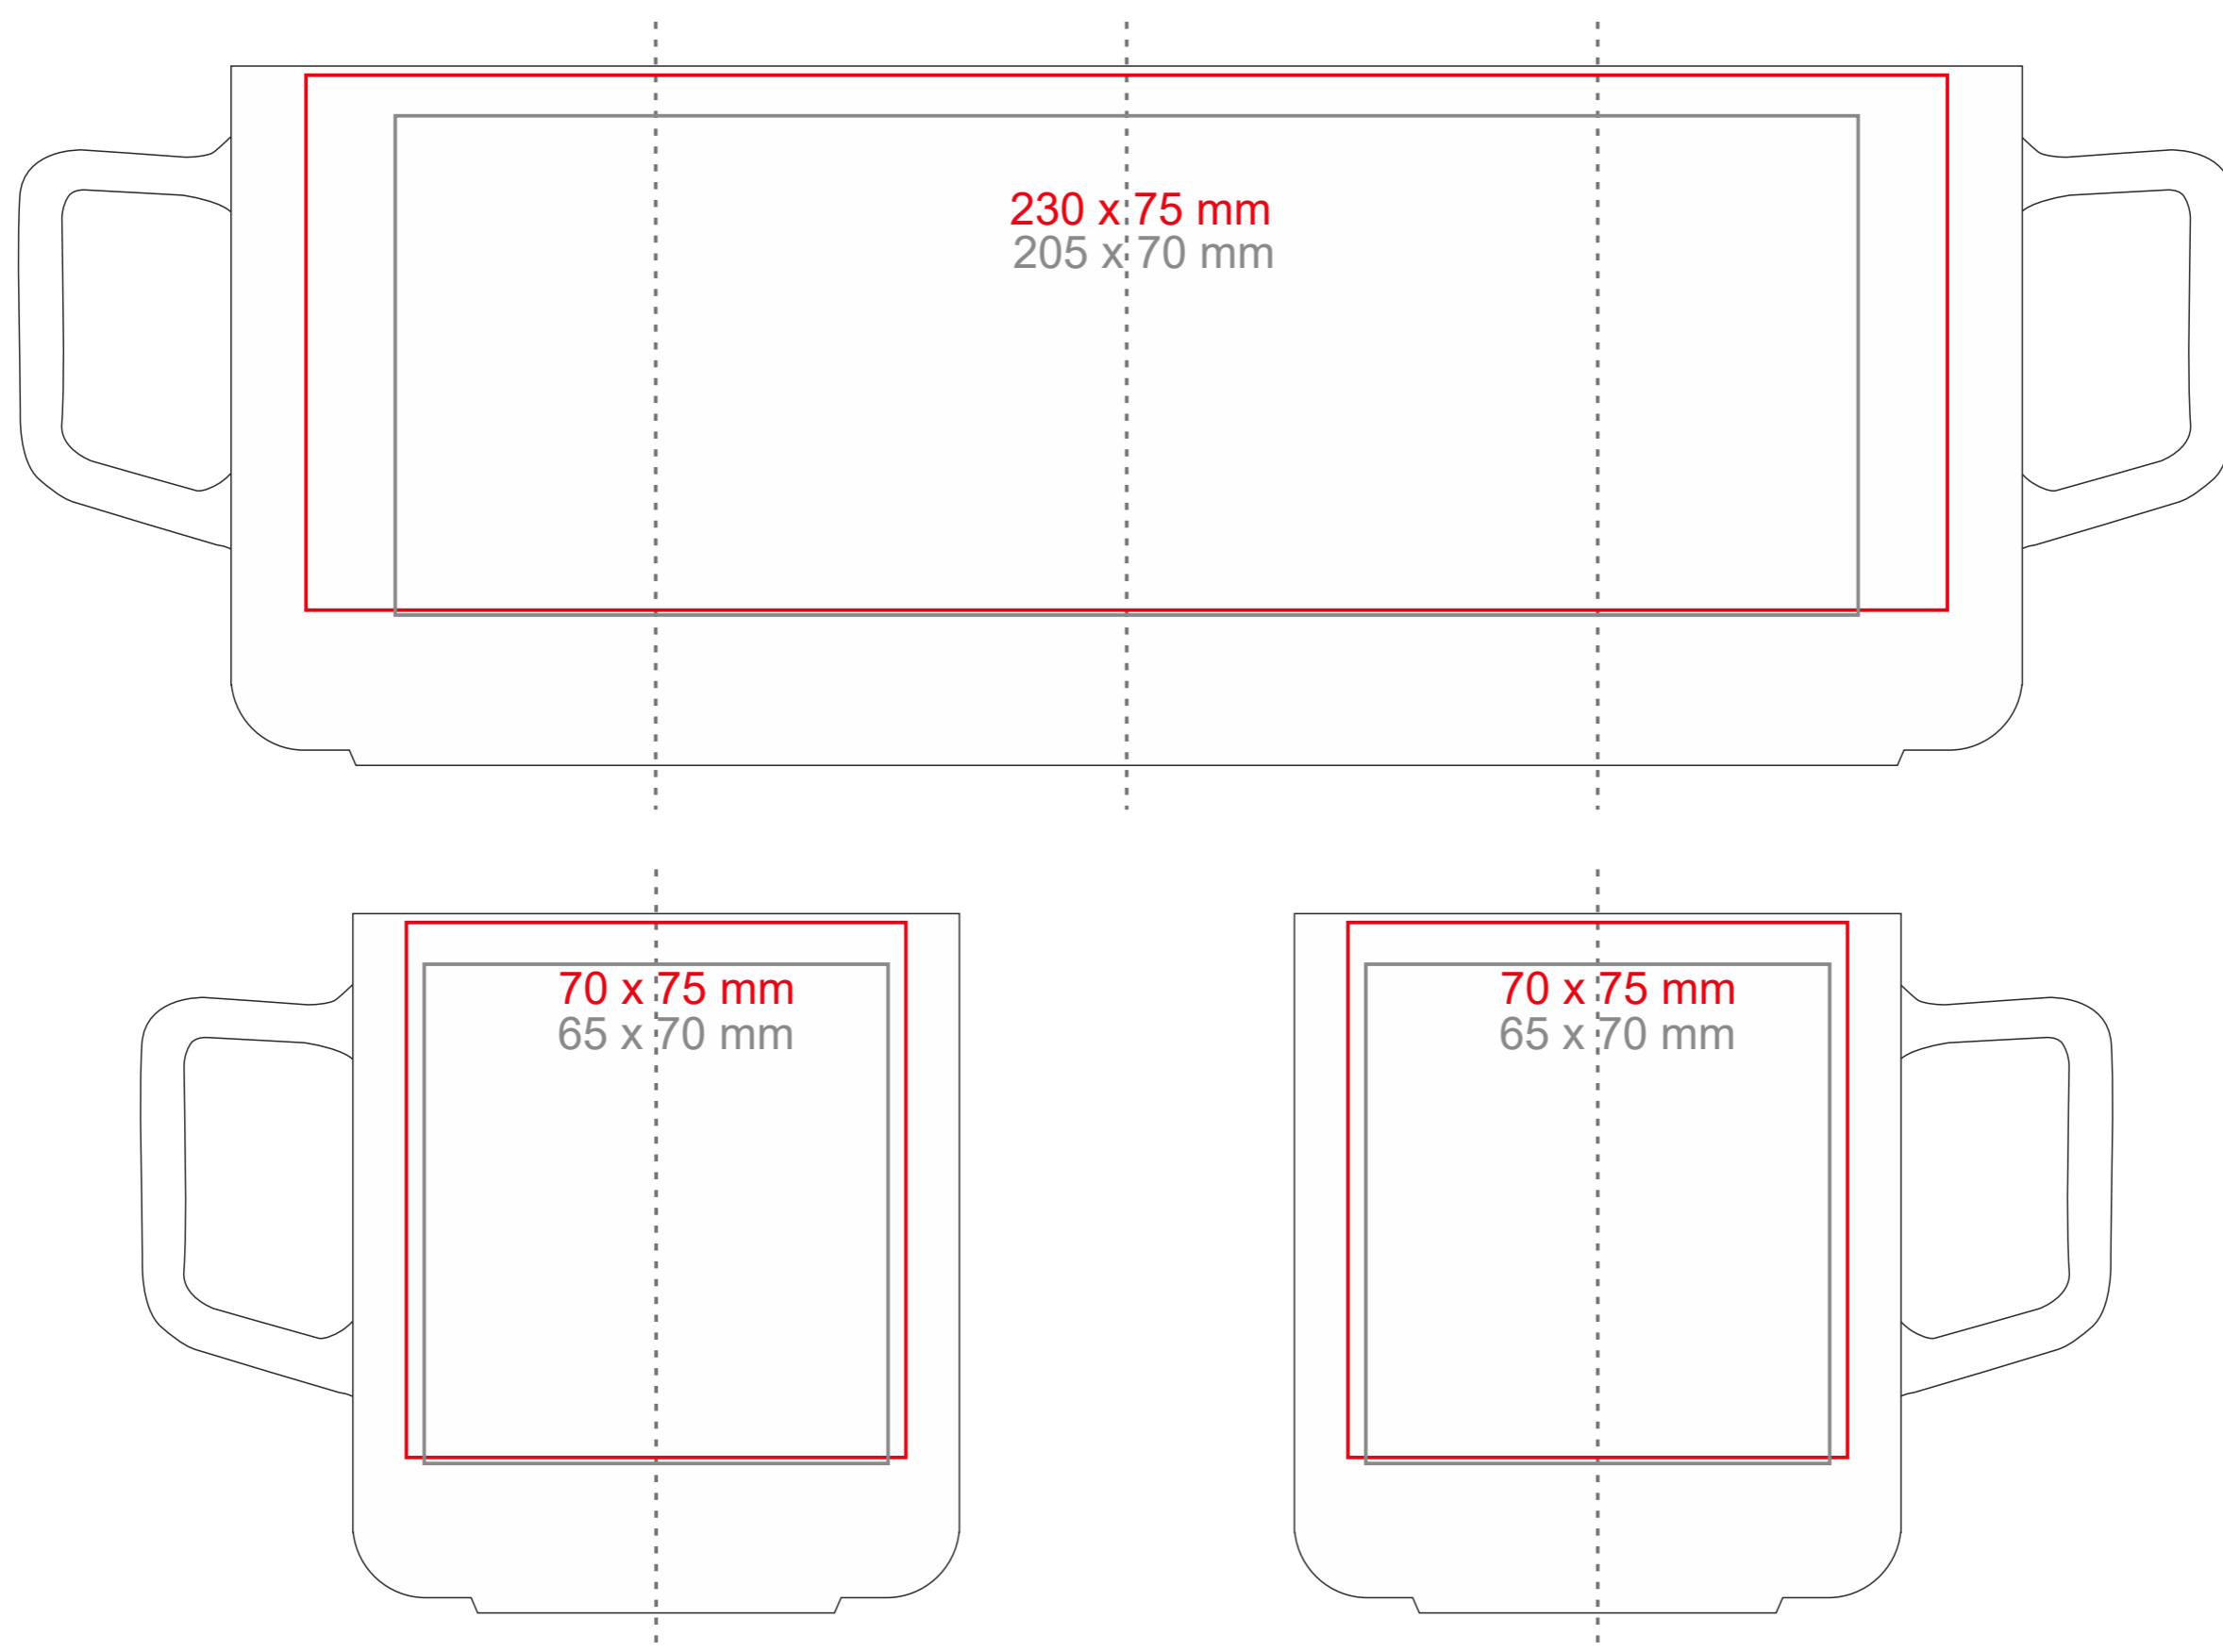

Horizon

350 ml / h: 98 mm / Ø 85 mm

Nadruk na uchu	- 90 x 10 mm
Nadruk wewnątrz na ściance	- 50 x 20 mm
Nadruk wewnątrz na dnie	- Ø 45 mm
Nadruk od spodu	- Ø 25 mm

*W przypadku projektów dla kalkomanii wybiegających poza standardową powierzchnię nadruku prosimy o kontakt z działem handlowym.

legenda

- Nadruk kalkomania (Transfer Print)
- Piaskowanie (Sensitive Touch)
- Nadruk bezpośredni (Direct Print)